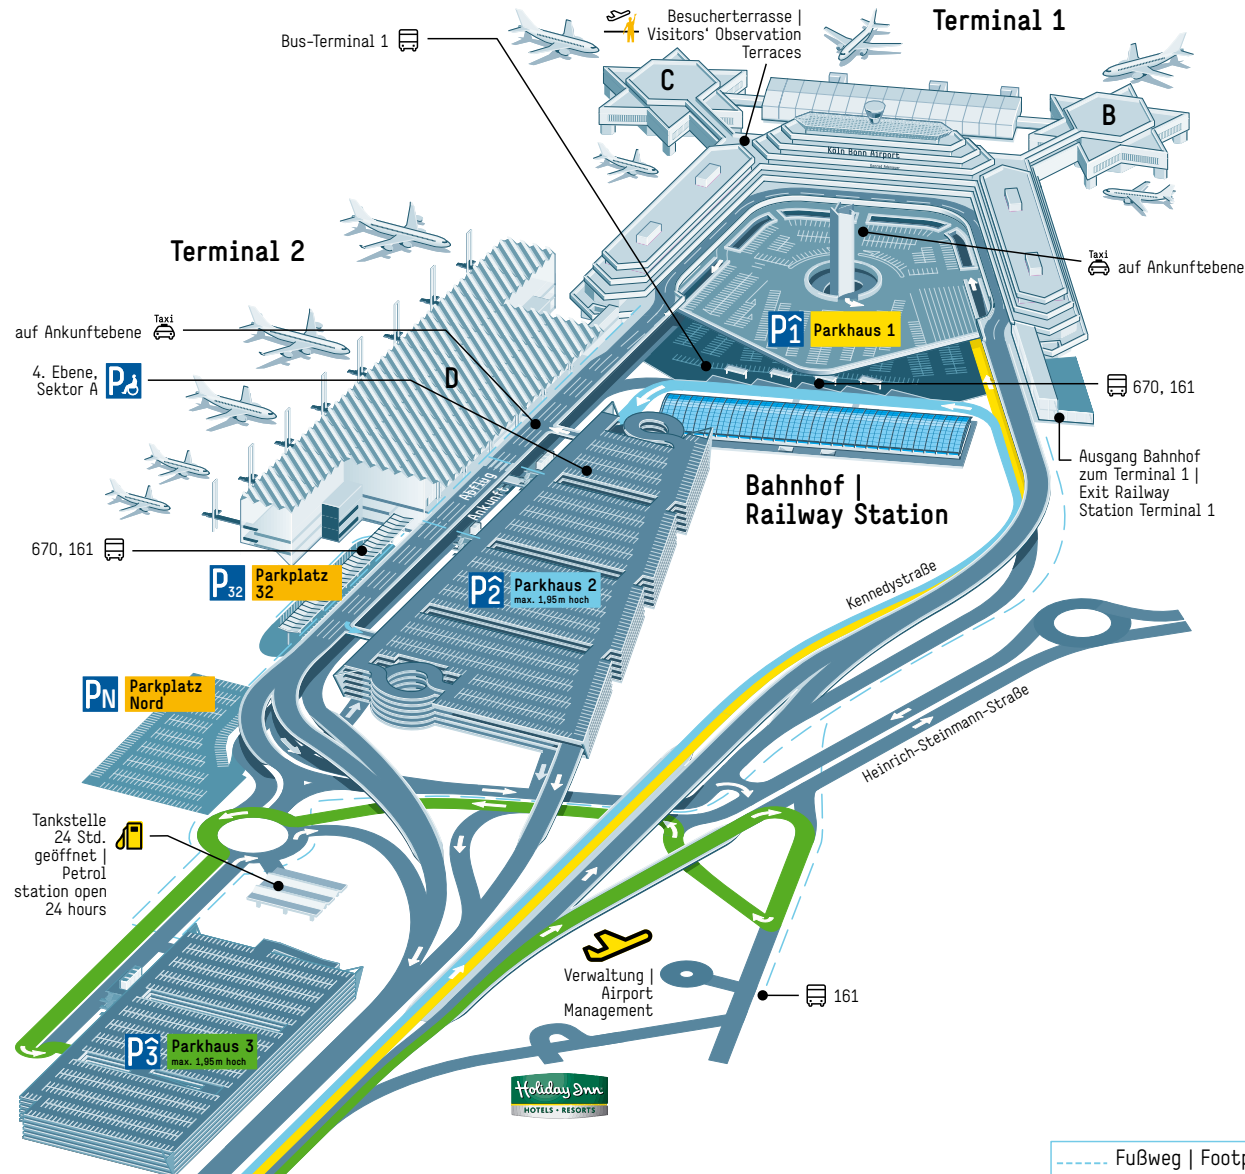

PARKWEGWEISER | PARKING GUIDE

Stand: 10.06.2008

PARKPREISE PARKING FEE		
Ort Location	Parkdauer Parking duration	Euro
P₃₂ Parkautomaten Ticket machines	je 20 Min. (max. 2 Std.) per 20 minutes (max. 2 hours)	1,50 €
P₁ Parkhaus 1 Car Park 1	je angefangene Stunde per hour or part thereof Tagesgebühr Daily rate	3,00 € 19,00 €
P₂ Parkhaus 2 Car Park 2	je angefangene Stunde per hour or part thereof 1. und 2. Tag (pro Tag) 1 st and 2 nd day per day 3-7 Tage (1 Woche) 3-7 days (1 week) jede weitere Woche for each further week Sicherheits-/Serviceparken pro Tag Security/Service parking per day Sonn- und Feiertags (8-20 Uhr) On Sundays and public holidays (8 a.m.-8 p.m.)	3,00 € 18,00 € 49,00 € 29,00 € 25,00 € 3,00 € max.
P₃ Parkhaus 3 Car Park 3	je angefangene Stunde per hour or part thereof 1 Tag 1 st day 2 Tage 2 days 3-7 Tage (1 Woche) 3-7 days (1 week) jede weitere Woche for each further week Sonn- und Feiertags (8-20 Uhr) On Sundays and public holidays (8 a.m.-8 p.m.)	3,00 € 15,00 € 25,00 € 29,00 € 19,00 € 3,00 € max.
P_N Parkplatz Nord Car Park Nord	je angefangene Stunde per hour or part thereof 1. und 2. Tag (pro Tag) 1 st and 2 nd day per day 3-7 Tage (1 Woche) 3-7 days (1 week) jede weitere Woche for each further week geeignet für PKW mit Übergrößen suitable for large cars	3,00 € 18,00 € 49,00 € 29,00 €
P₃₂ Parkplatz 32 Car Park 32	erste 10 Min. kostenfrei am Parkschein- automaten first 10 minutes dann je angefangene 20 Min. (max. 2 Std.) per 20 minutes (max. 2 hours)	0,00 € 1,50 €

Using a credit card to park:
Customers using the multi-storey car parks and the Car Park „Nord“ can also use a credit card (American Express, Diners, Mastercard, Visa) to enter or leave. The machine at the exit barrier will print a receipt for the parking charge after return of the credit card.